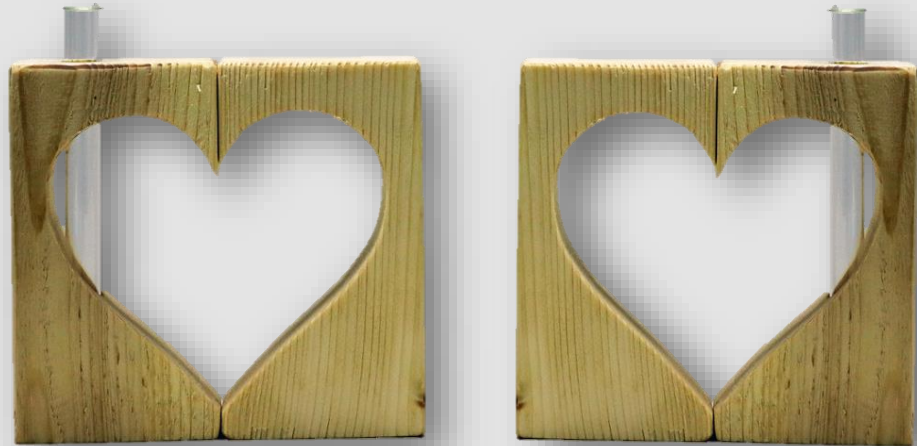

L x B: 35 x 20 cm, 10 €

Kinder-Frühstücksbrett mit Eierloch geölt

L x B: 28 x 17 cm, 8,50 €

Brettchen-Ständer

H x B: 47 x 10 cm, 12 €

Gravur auf Wunsch

TEL.: 02261 / 60 69 316
MAIL: HOLZMANUFAKTUR-
LICHTENBERG@BWO-WIEHL.DE

Getränketasche

Platz für 6 x 0,33 l oder 6 x 0,5 l

Verschiedene Lasuren, auf Wunsch geflammt
ca. 19 cm Höhe x 18 cm Breite x 27 cm Länge
18 € / Stück

(Inhalt: Deko, nicht inbegriffen)

TEL.: 02261 / 60 69 316
MAIL: HOLZMANUFAKTUR-
LICHTENBERG@BWO-WIEHL.DE