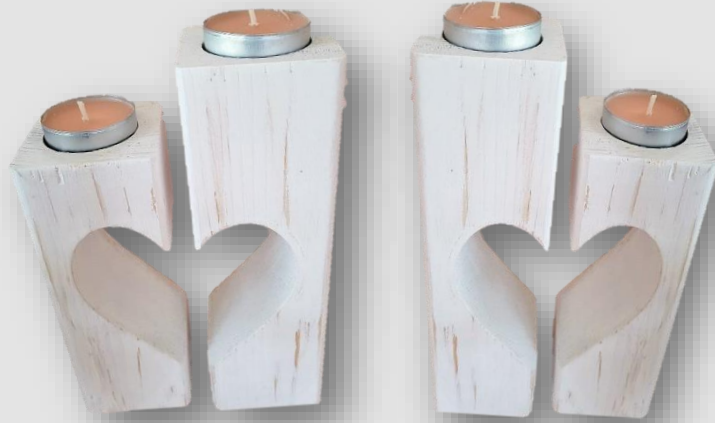

L x B: 35 x 20 cm, 10 €

Kinder-Frühstücksbrett mit Eierloch geölt

L x B: 28 x 17 cm, 8,50 €

Brettchen-Ständer

H x B: 47 x 10 cm, 12 €

Gravur auf Wunsch

TEL.: 02261 / 60 69 316
MAIL: HOLZMANUFAKTUR-
LICHTENBERG@BWO-WIEHL.DE

Getränketasche

Platz für 6 x 0,33 l oder 6 x 0,5 l

Verschiedene Lasuren, auf Wunsch geflammt
ca. 19 cm Höhe x 18 cm Breite x 27 cm Länge
18 € / Stück

(Inhalt: Deko, nicht inbegriffen)

TEL.: 02261 / 60 69 316
MAIL: HOLZMANUFAKTUR-
LICHTENBERG@BWO-WIEHL.DE

Deko mit Herz

Herzflimmern (Teelichtständer in Herzform):

H x B: 15 bzw. 18 cm x 5,5cm
10€ / Stück

Mutterliebe (Holz-Herz mit Reagenzglas):

H x B: 17 x 18 cm
10€ / Stück

Gravur auf Wunsch

TEL.: 02261 / 60 69 316